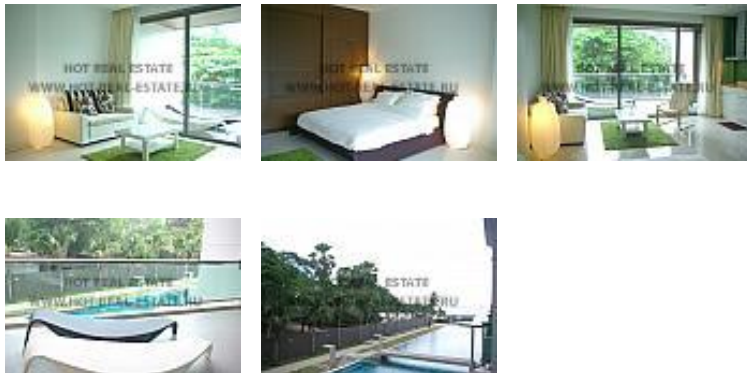

60 000 бат/мес, Студия, р-н Северная Паттайя

Тип: Аренда

Телефон владельца: +

Уникальный номер объявления: 1311

Тип: Аренда

Тип недвижимости: Квартира

Регион: Паттайя

Район: Северная Паттайя

Цена аренды: 60,000 бат \$1,650 €1,512 128,454руб.

Количество комнат: 1

Количество спален: 1

Количество ванных комнат: 1

Этаж: 2

Площадь: 74

Окна выходят: на море

Безопасность

- охраняемая территория

Комфорт

- бассейн
- кабельное TV
- наличие мебели
- вид на море
- детская площадка

Кухня

- микроволновая печь
- плита
- холодильник

Развлечения

- кабельное ТВ
- телевизор