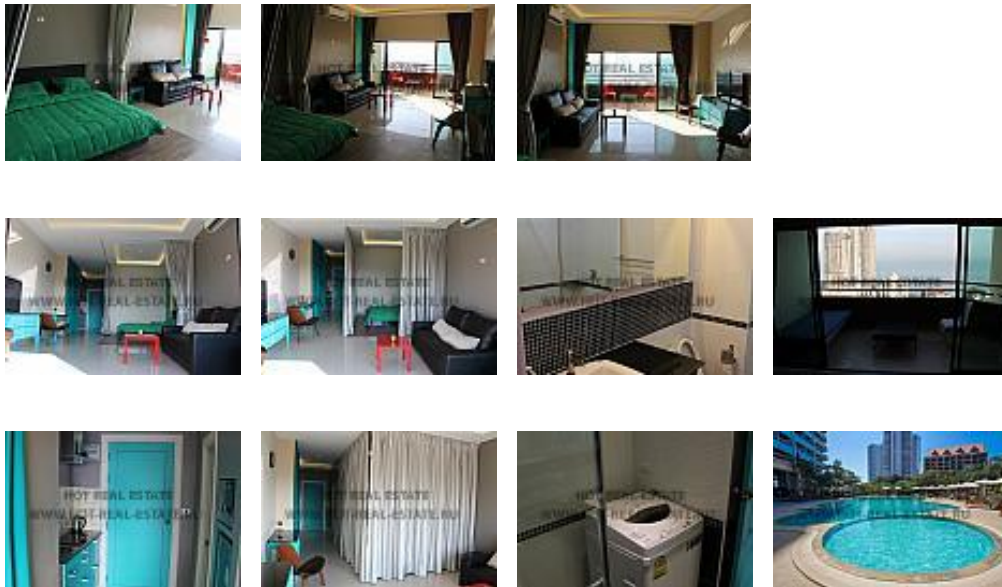

25 000 бат/месяц Квартира (Студио) р-н Северная Паттайя

Тип: Аренда

Телефон владельца: +

Уникальный номер объявления: 1620

Тип: Аренда

Тип недвижимости: Квартира

Регион: Паттайя

Район: Северная Паттайя

Цена аренды: 25,000 бат \$690 €633 52,820руб.

Описание:

Кондо: R-con Wongamat

Расстояние до пляжа: 180 метров

Стоимость арендной платы зависит от сезона!

Количество комнат: 1

Количество спален: 1

Количество ванных комнат: 1

Этаж: 21

Площадь: 50

Безопасность

- охраняемая территория

Комфорт

- бассейн
- кабельное TV
- интернет
- наличие мебели
- фитнес зал
- парковка

Кухня

- микроволновая печь
- плита
- холодильник