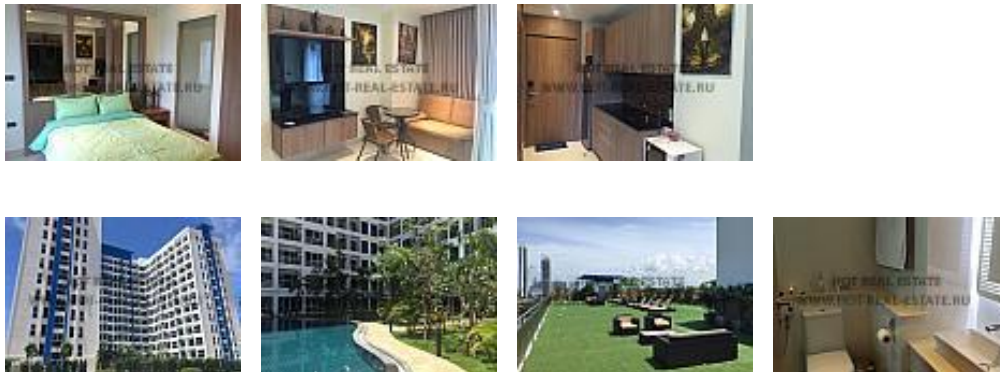

Квартира, (студия), р-н На-джомтъян, Нам Талей

Горячее предложение!

Тип: Аренда

Телефон владельца: +

Уникальный номер объявления: 2250

Тип: Аренда

Тип недвижимости: Квартира

Регион: Паттайя

Район: Na Jomtien

Цена аренды: 7,000 бат $196 €176 12,947руб.

Описание:

Nam Talay condo

Студия, 10 этаж, вид на город
стоимость 7000 бат в месяц на годовой контракт