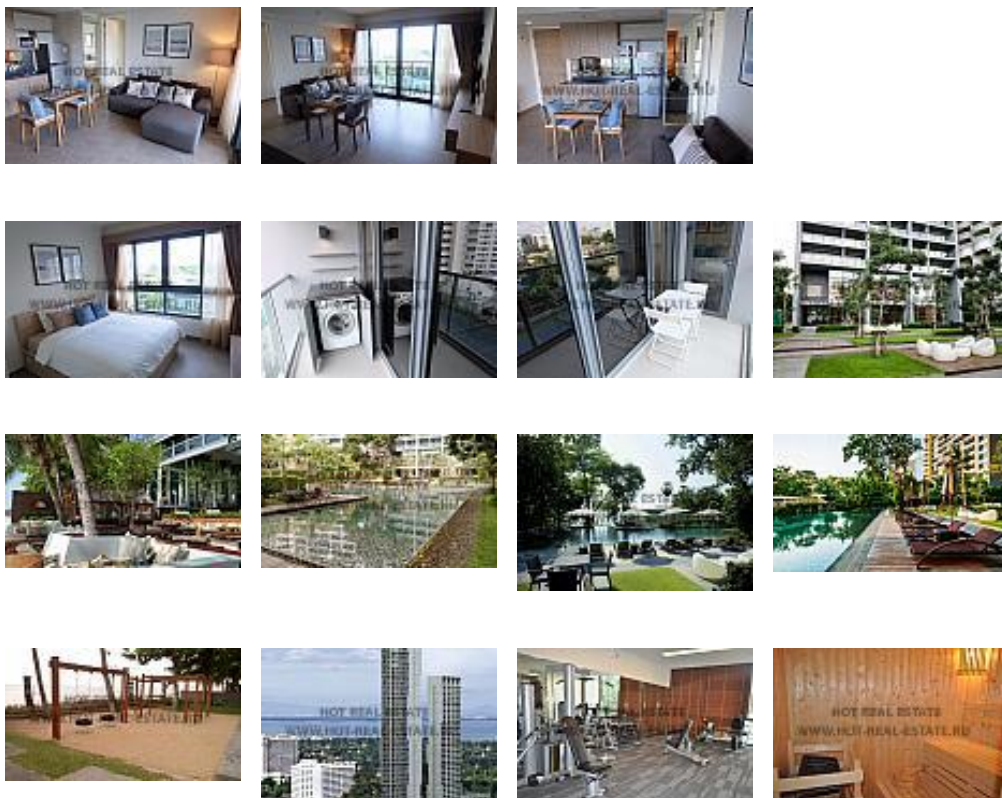

48000 бат/месяц Квартира (1 Спальня) р-н Северная Паттайя

Тип: Аренда

Телефон владельца: +

Уникальный номер объявления: 2425

Тип: Аренда

Тип недвижимости: Квартира