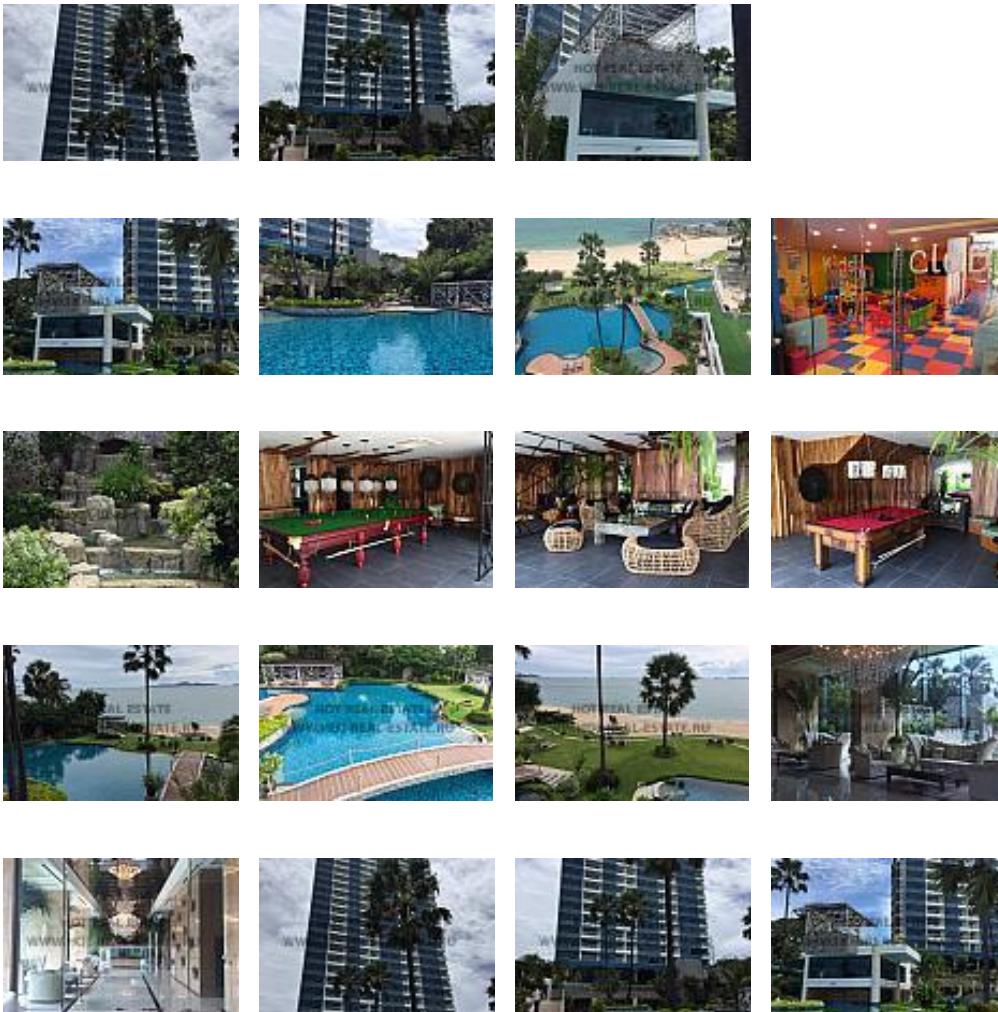

The Palm

Тип: Новые проекты

Телефон владельца: +

Уникальный номер объявления: 45

Тип: Новый проект

Тип недвижимости: Недавно завершённые

Регион: Паттайя

Район: Северная Паттайя

Стартовая цена: 2,570,000 бат \$74,016 €66,306 4,759,640руб.

Описание:

The Palm Wongamat Beach Pattaya Condominium - новый проект класса "Люкс" на пляже Вонгамат. Это две многоэтажные башни с панорамным видом на море и собственным пляжем.