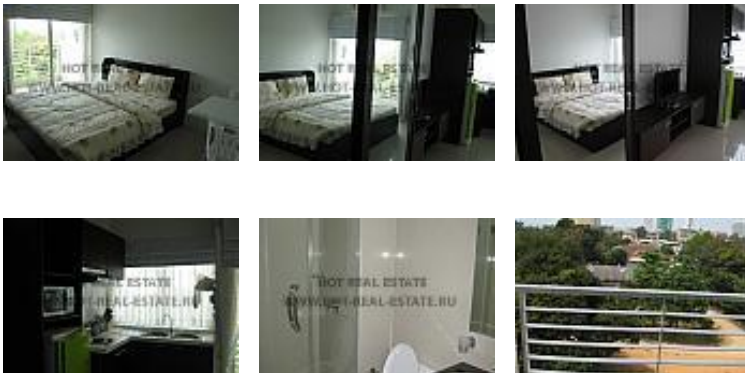

15 000 бат./месяц Студия р-н Северная Паттайя

Тип: Аренда

Телефон владельца: +

Уникальный номер объявления: 536

Тип: Аренда

Тип недвижимости: Квартира

Регион: Паттайя

Район: Северная Паттайя

Цена аренды: 15,000 бат \$417 €384 33,378руб.

Описание:

Стоимость арендной платы зависит от сезона!

Количество комнат: 1

Количество спален: 1

Количество ванных комнат: 1

Этаж: 6

Площадь: 34