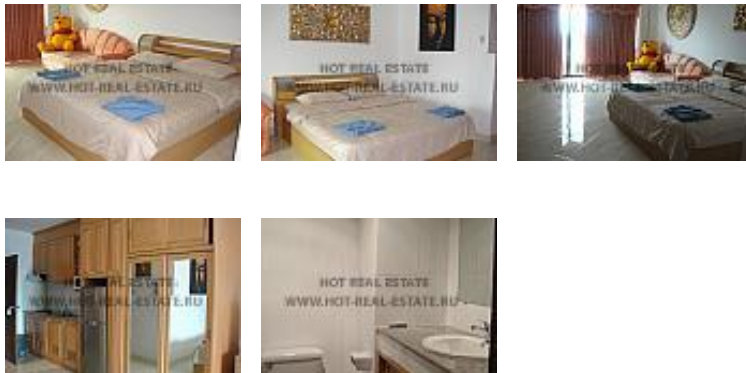

## 28 000 бат./месяц Студия р-н Джомтъен

Тип: Аренда

Телефон владельца: +

Уникальный номер объявления: 742

Тип: Аренда

Тип недвижимости: Квартира

Регион: Паттайя

Район: Джомтъен

Цена аренды: 28,000 бат \$778 €720 60,749руб.

Описание:

Стоимость арендной платы зависит от сезона!

Количество комнат: 1

Количество спален: 1

Количество ванных комнат: 1

**Этаж:** 19

**Площадь:** 44