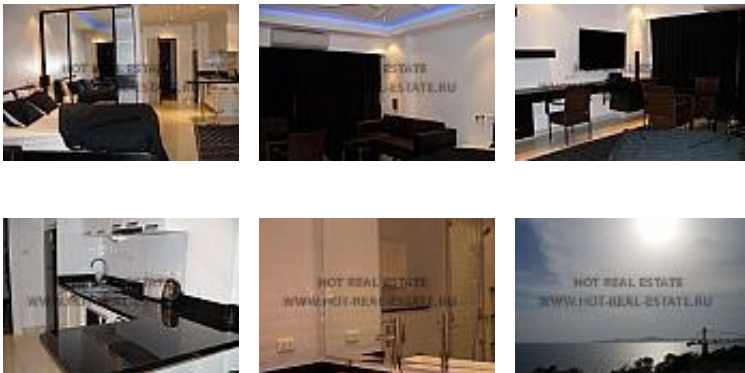

30 000 бат./месяц Студия р-н Джомтьен

Тип: Аренда

Телефон владельца: +66877471425

Уникальный номер объявления: 88

Тип: Аренда

Тип недвижимости: Квартира

Регион: Паттайя

Район: Джомтьен

Цена аренды: 30,000 ฿ $939 €789 57,798руб.

Описание:

Стоимость аренды зависит от сезона!

Количество комнат: 1

Количество спален: 1

Количество ванных комнат: 1